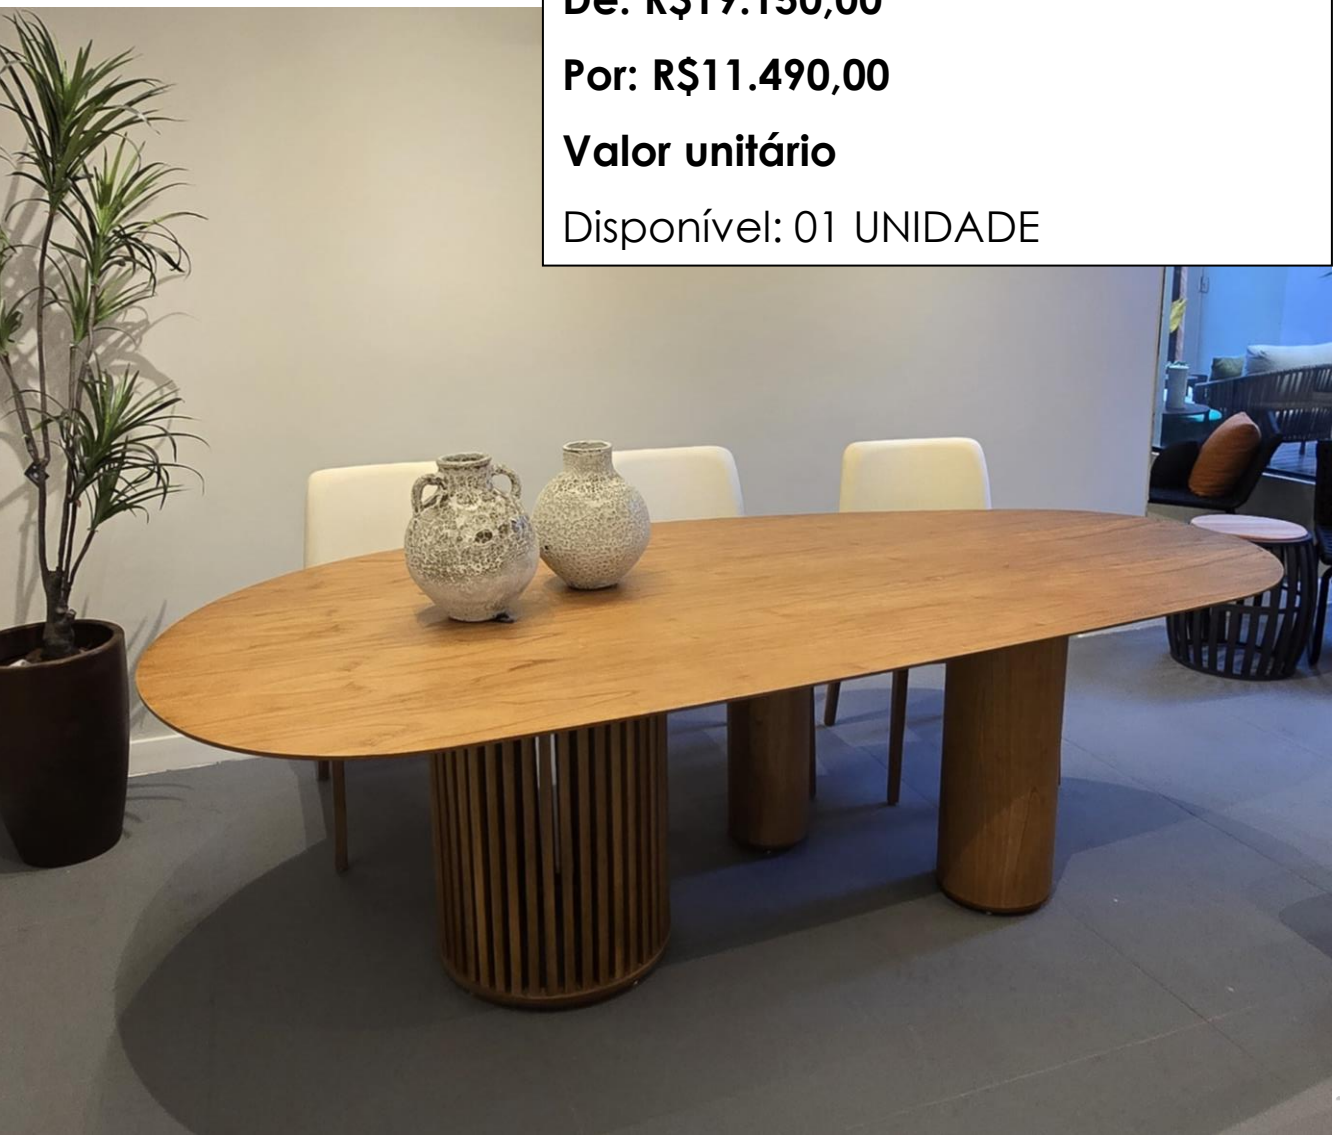

40%
OFF

Mesa - (área interna)
240x120x76

De: R$19.150,00

Por: R$11.490,00

Valor unitário

Disponível: 01 UNIDADE