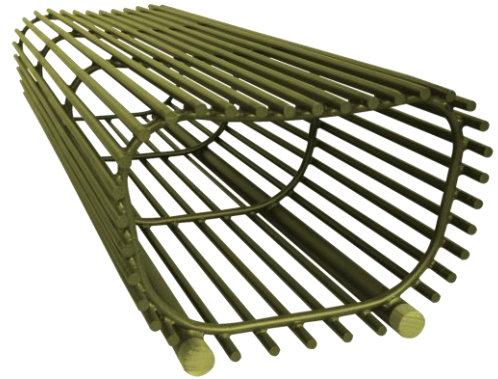

R\$ 6.248,00

Namoradeira Meteora

- 140X66X81

De: R\$ 7.432,00

Banco Trento –
Alumínio ripado
220X45X45
R\$ 6.742,00

Chaise Ipê – corda náutica

Espuma especial drenante

115X160x75