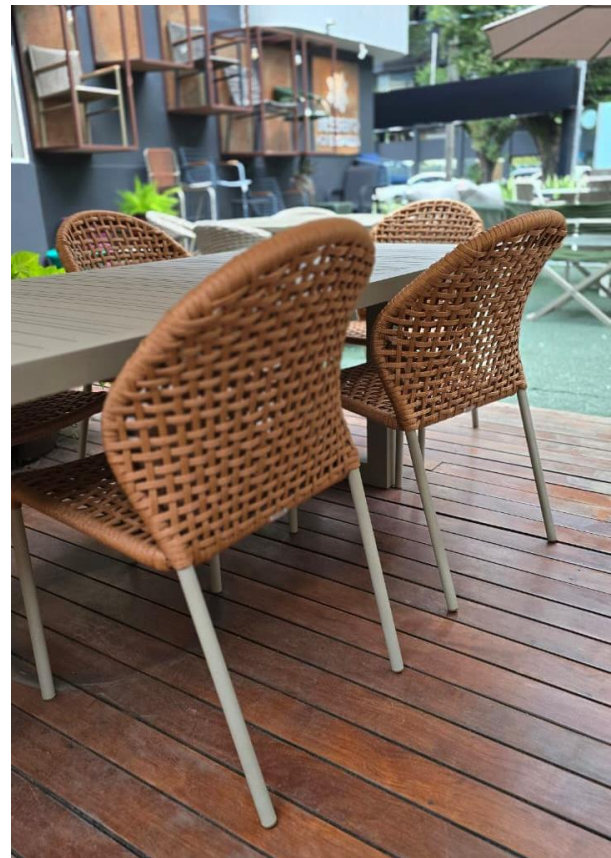

Cadeira Ibiza
Corda Náutica

R$2.081,00

valor unitário

Disponível: 07 UNIDADES