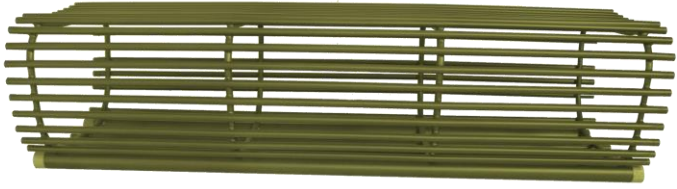

Por: R\$10.418,40

**20%
OFF**

Banco Turim

230X40X45

R\$ 8.320,00

Banco Aroeira – Design assinado

- Dua Design

200X61X52

R\$ 6.248,00

Namoradeira Meteora

- 140X66X81

De: R\$ 7.432,00

Banco Trento –
Alumínio ripado
220X45X45
R\$ 6.742,00

Chaise Ipê – corda náutica

Espuma especial drenante

115X160x75