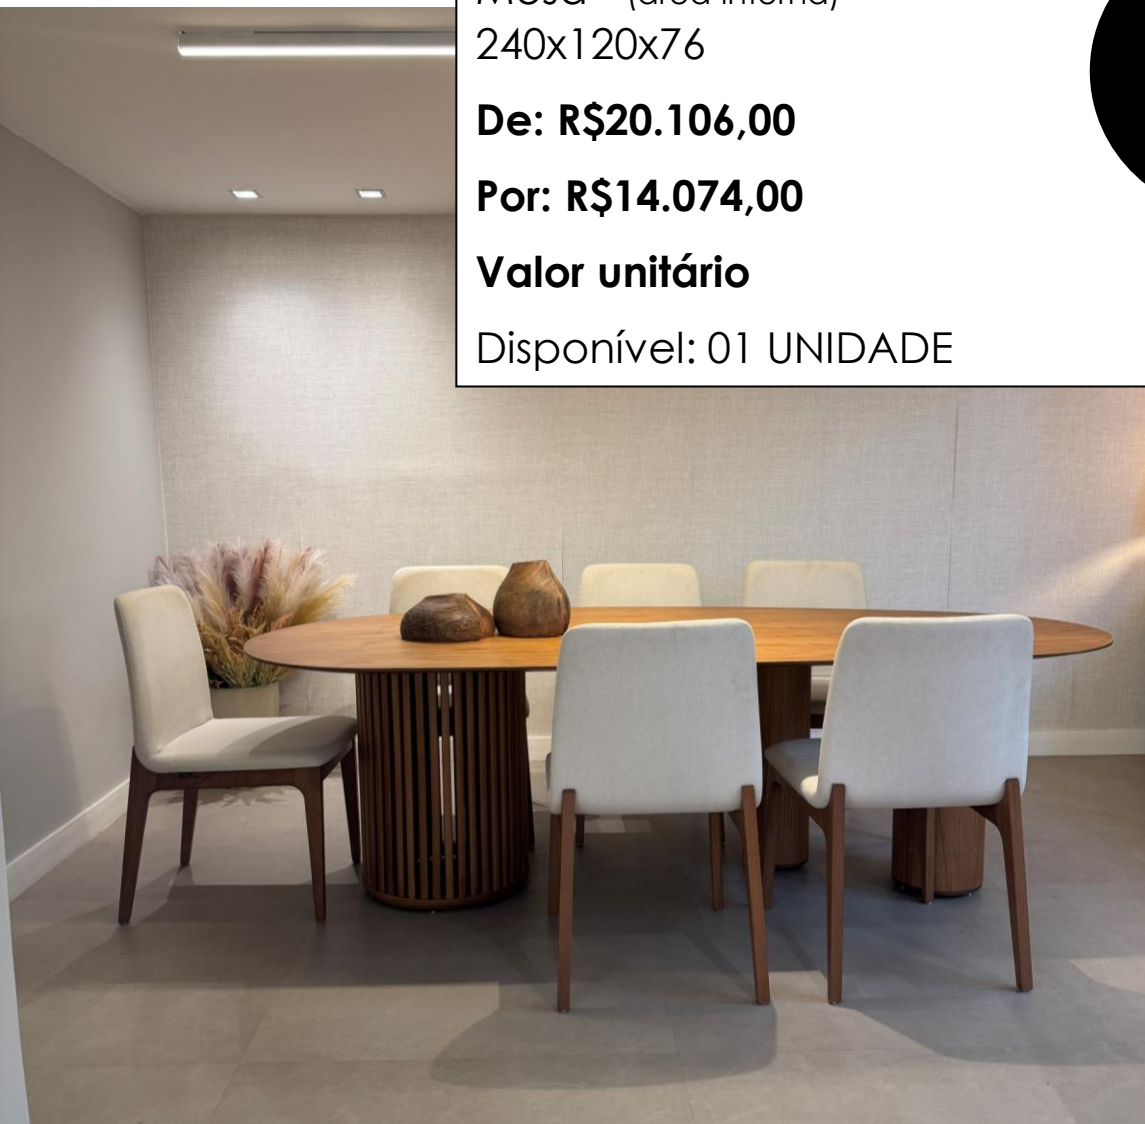

Mesa - (área interna)
240x120x76

De: R$20.106,00

Por: R$14.074,00

Valor unitário

Disponível: 01 UNIDADE

**30%
OFF**