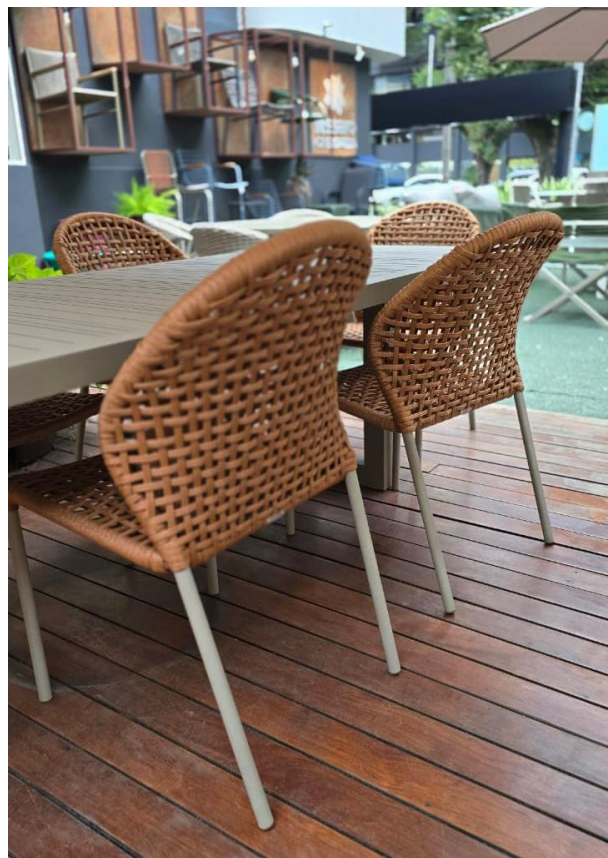

Cadeira Ibiza
Corda Náutica

De: R$2.081,00

Por: R$ 1.456,70

valor unitário

Disponível: 07 UNIDADES

**30%
OFF**