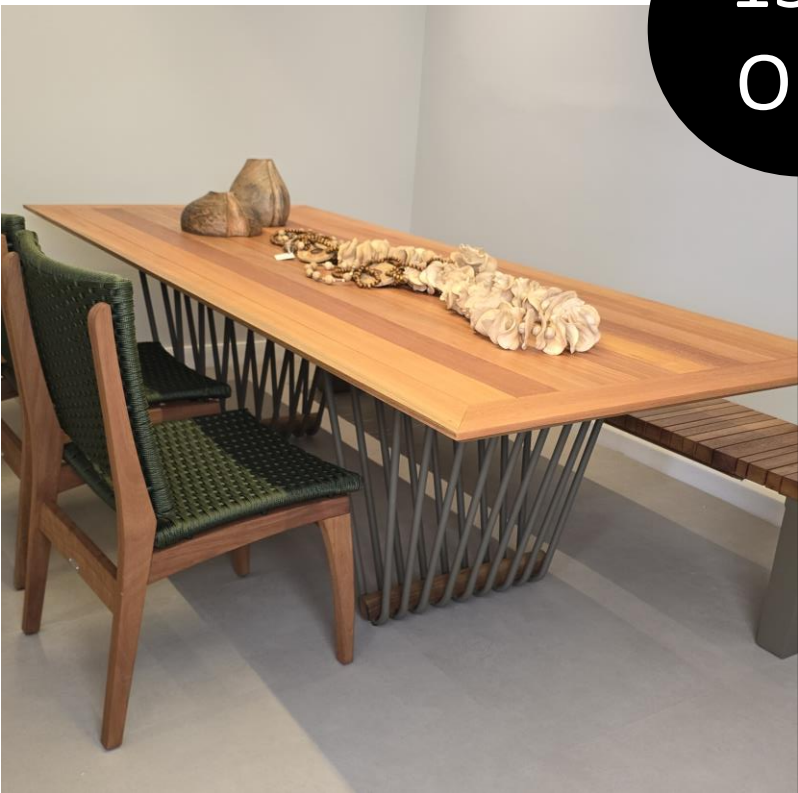

250X110

240X110

De: R$ 15.917,00

Por: R$13.529,45

(valor unitário)

Disponível

01 unidade

(ALUM FENDI – 2,50x1,10)

01 unidade

(ALUM NUDE – 2,40x1,10)