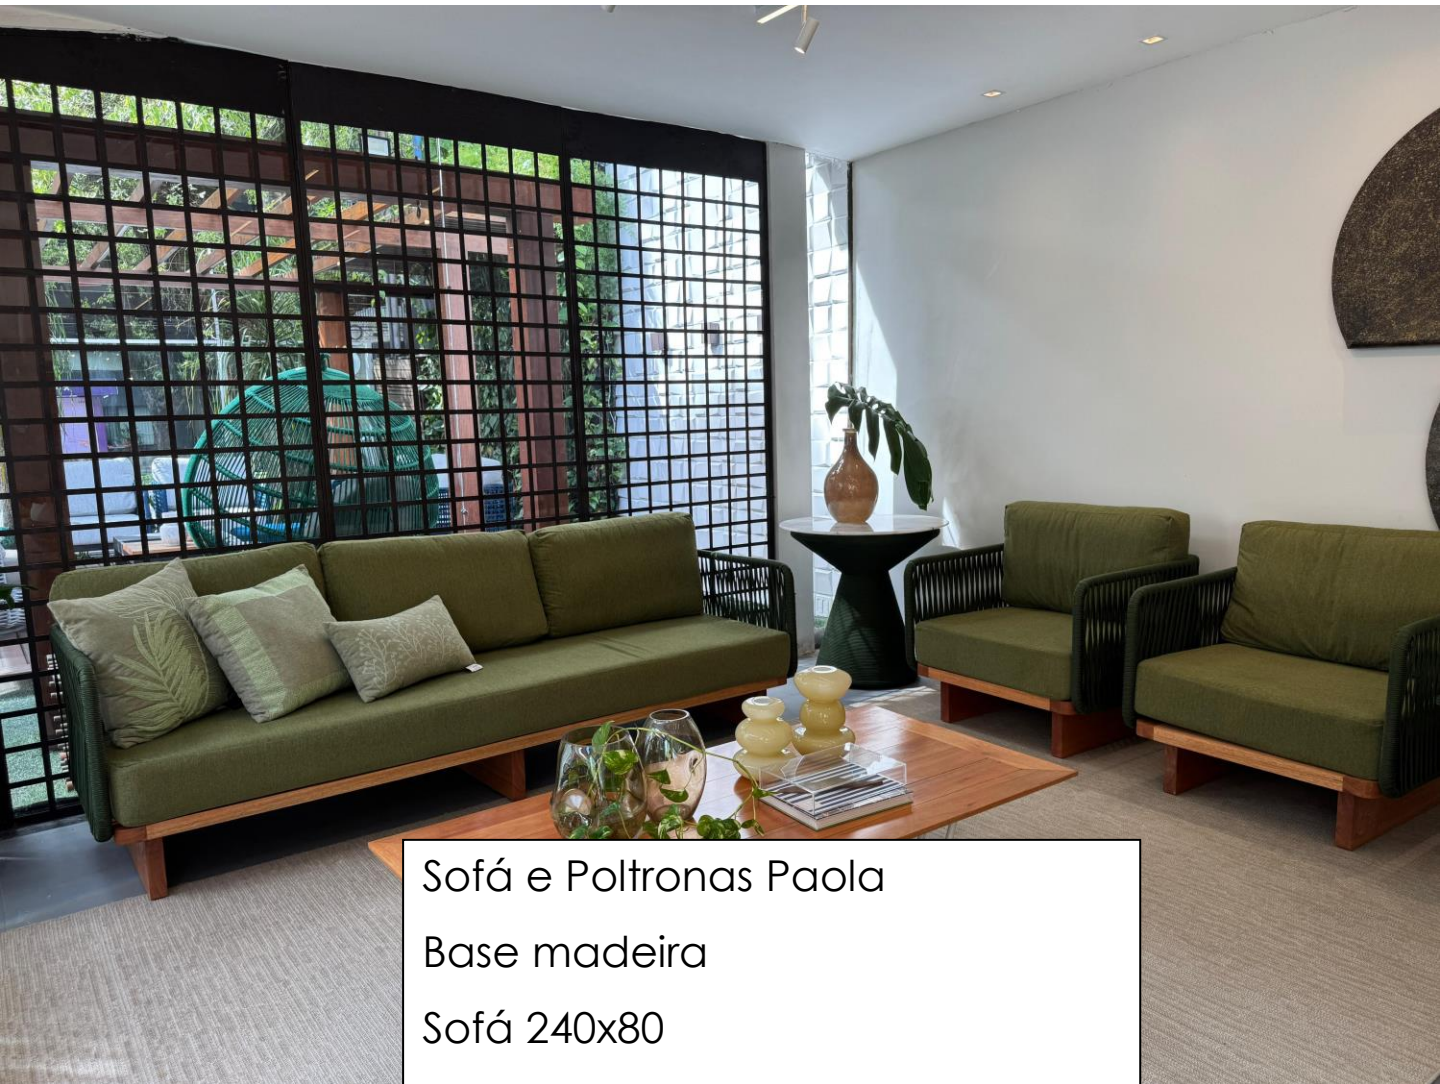

Sofá e Poltronas Paola

Base madeira

Sofá 240x80

Poltrona 80X80

Valor total Sofá + 2 poltronas

De: R$49.654,00

Por: R$39.723,20

**20%
OFF**