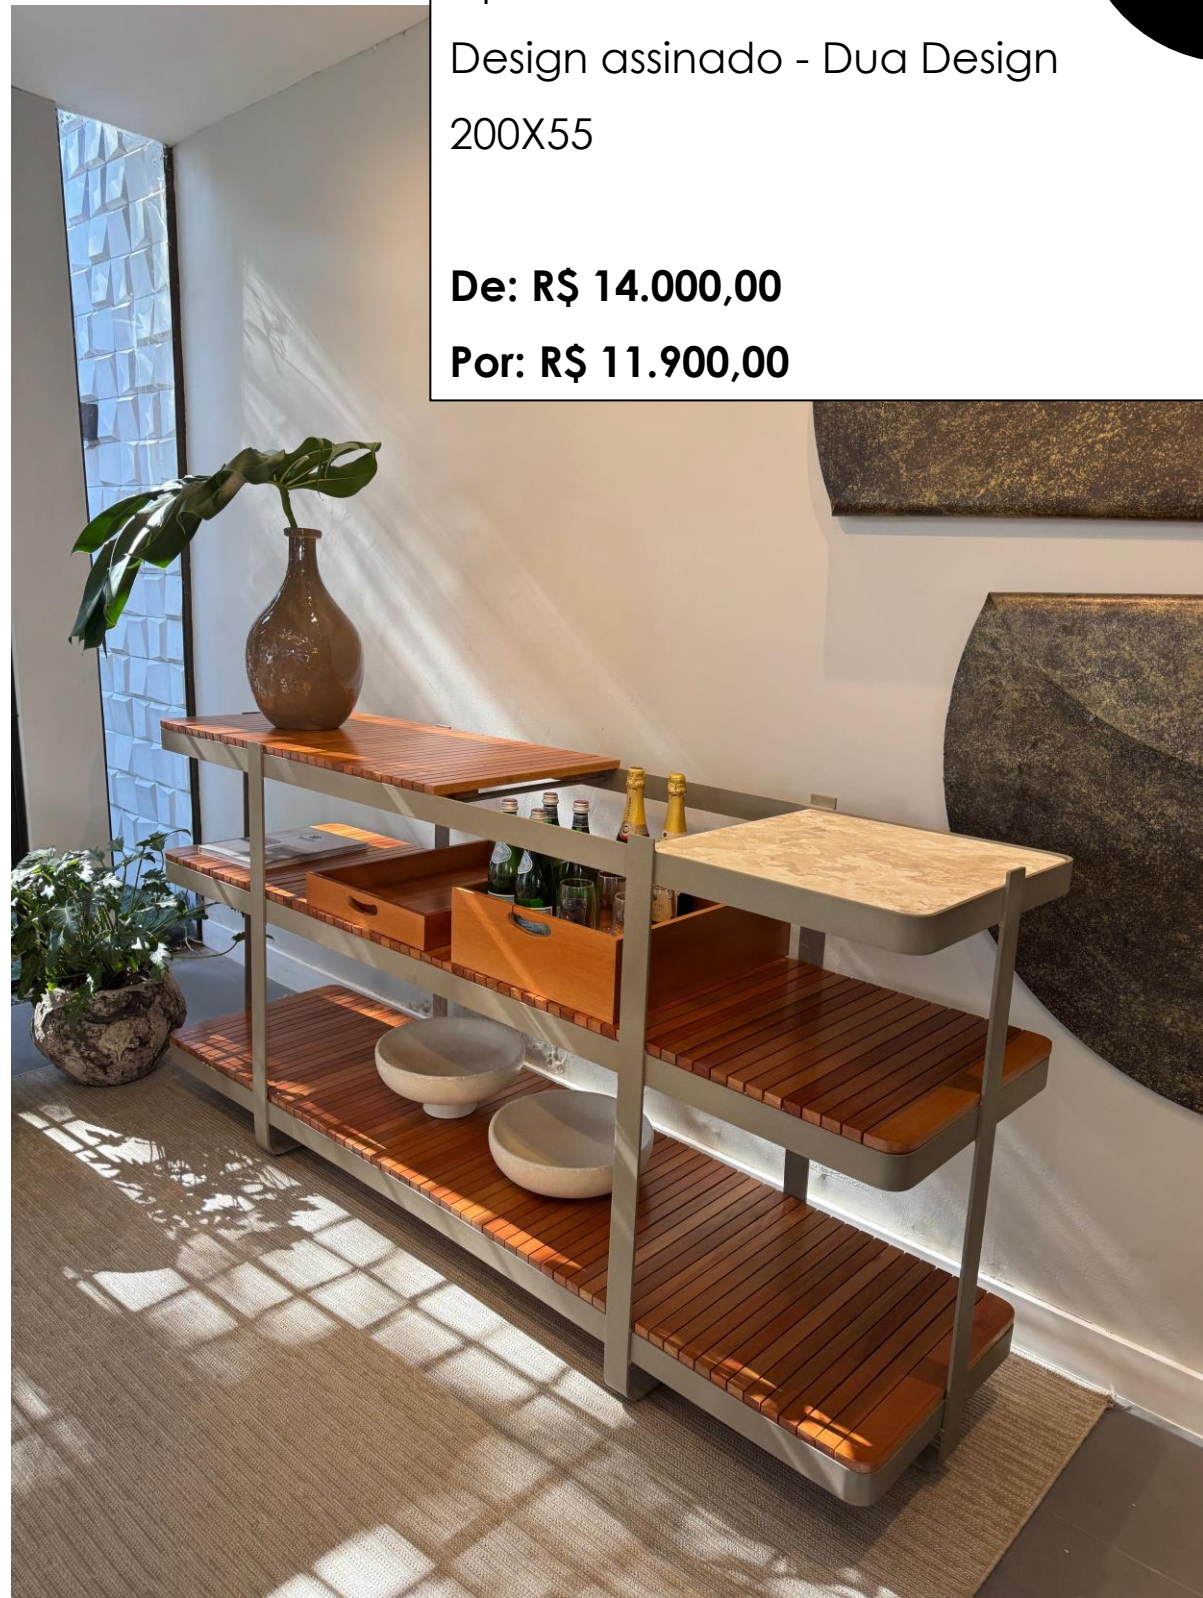

15%
OFF

Aparador Acaiaca

Design assinado - Dua Design

200X55

De: R$ 14.000,00

Por: R$ 11.900,00