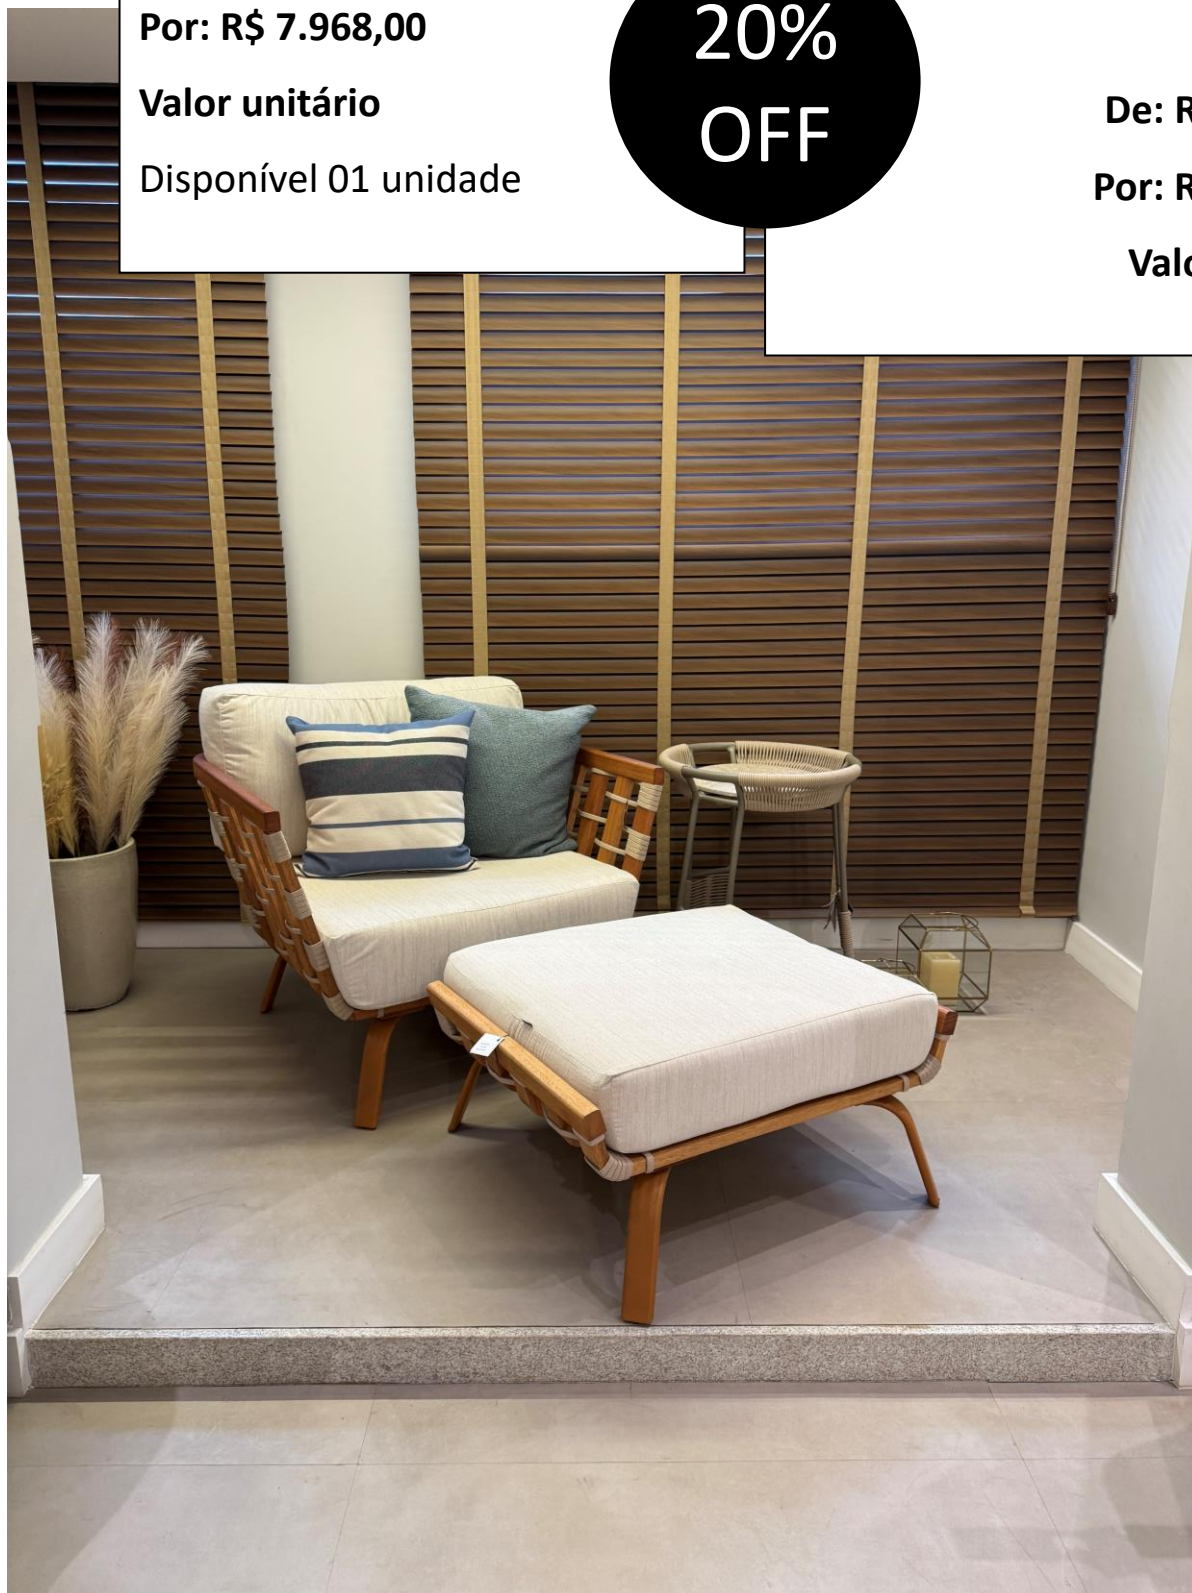

Disponível 01 unidade

**20%
OFF**

Puff Regatta

75x60x40

De: R\$6.745,00

Por: R\$5.396,00

Valor unitário

Poltrona Mini Chaise Bergamo
90x90x67