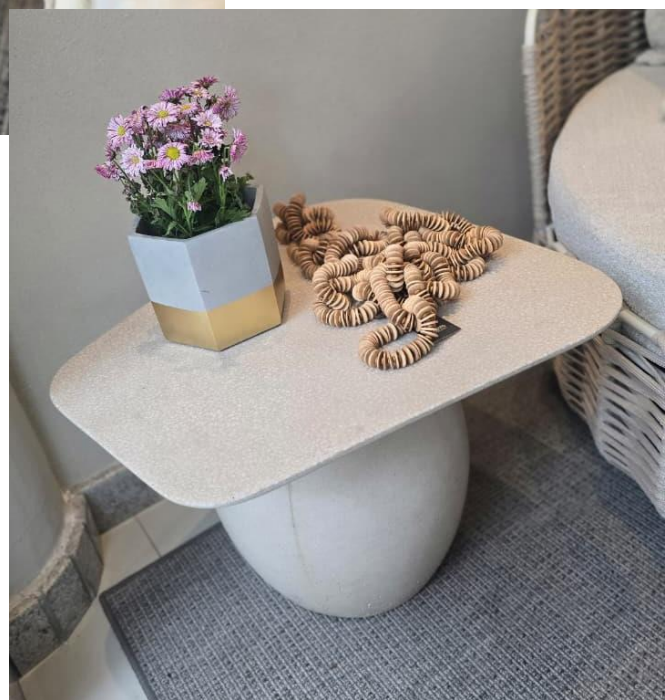

Mesa Lateral Calabaza
Base e Tampo Concreto

De: R$4.567,00

Por: R$3.653,60

(valor unitário)

Disponibilidade:
01 UNIDADE

**20%
OFF**