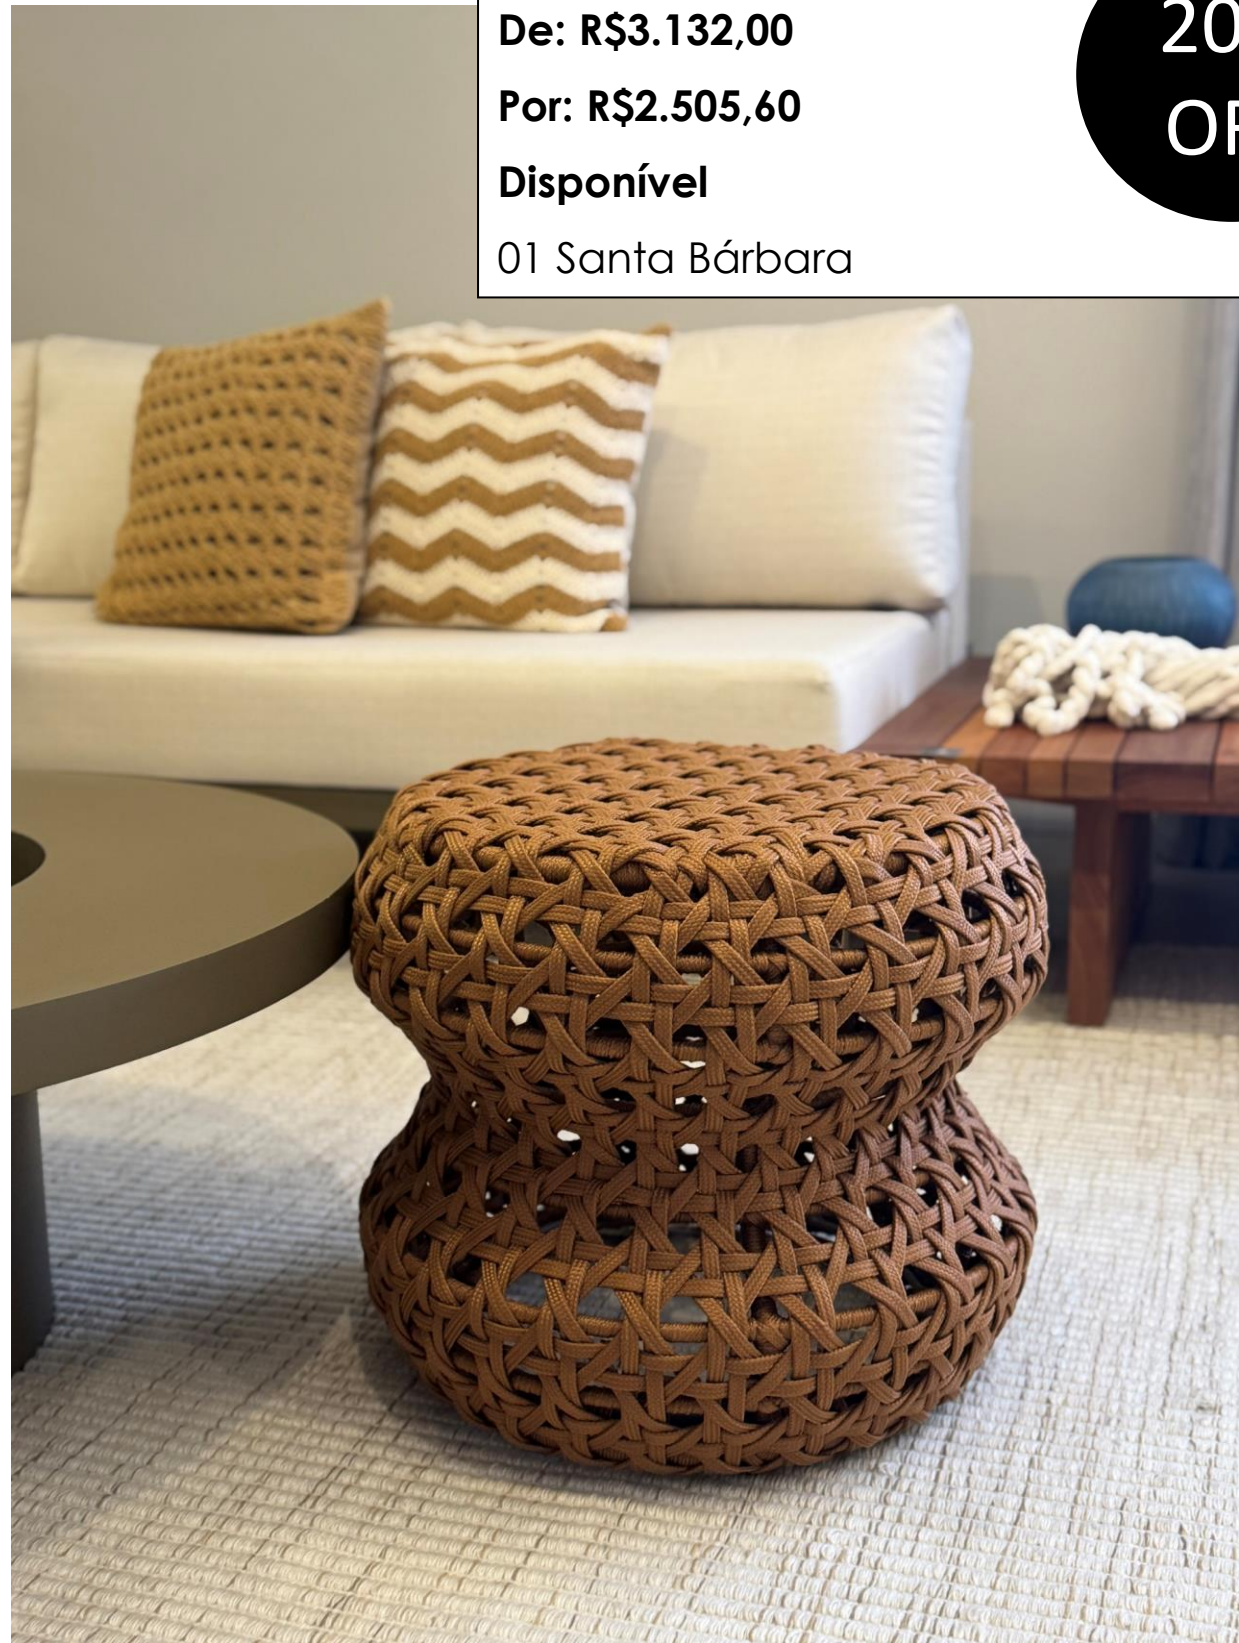

Puff Apollo
Corda náutica

50x50x45

De: R$3.132,00

Por: R$2.505,60

Disponível

01 Santa Bárbara

**20%
OFF**